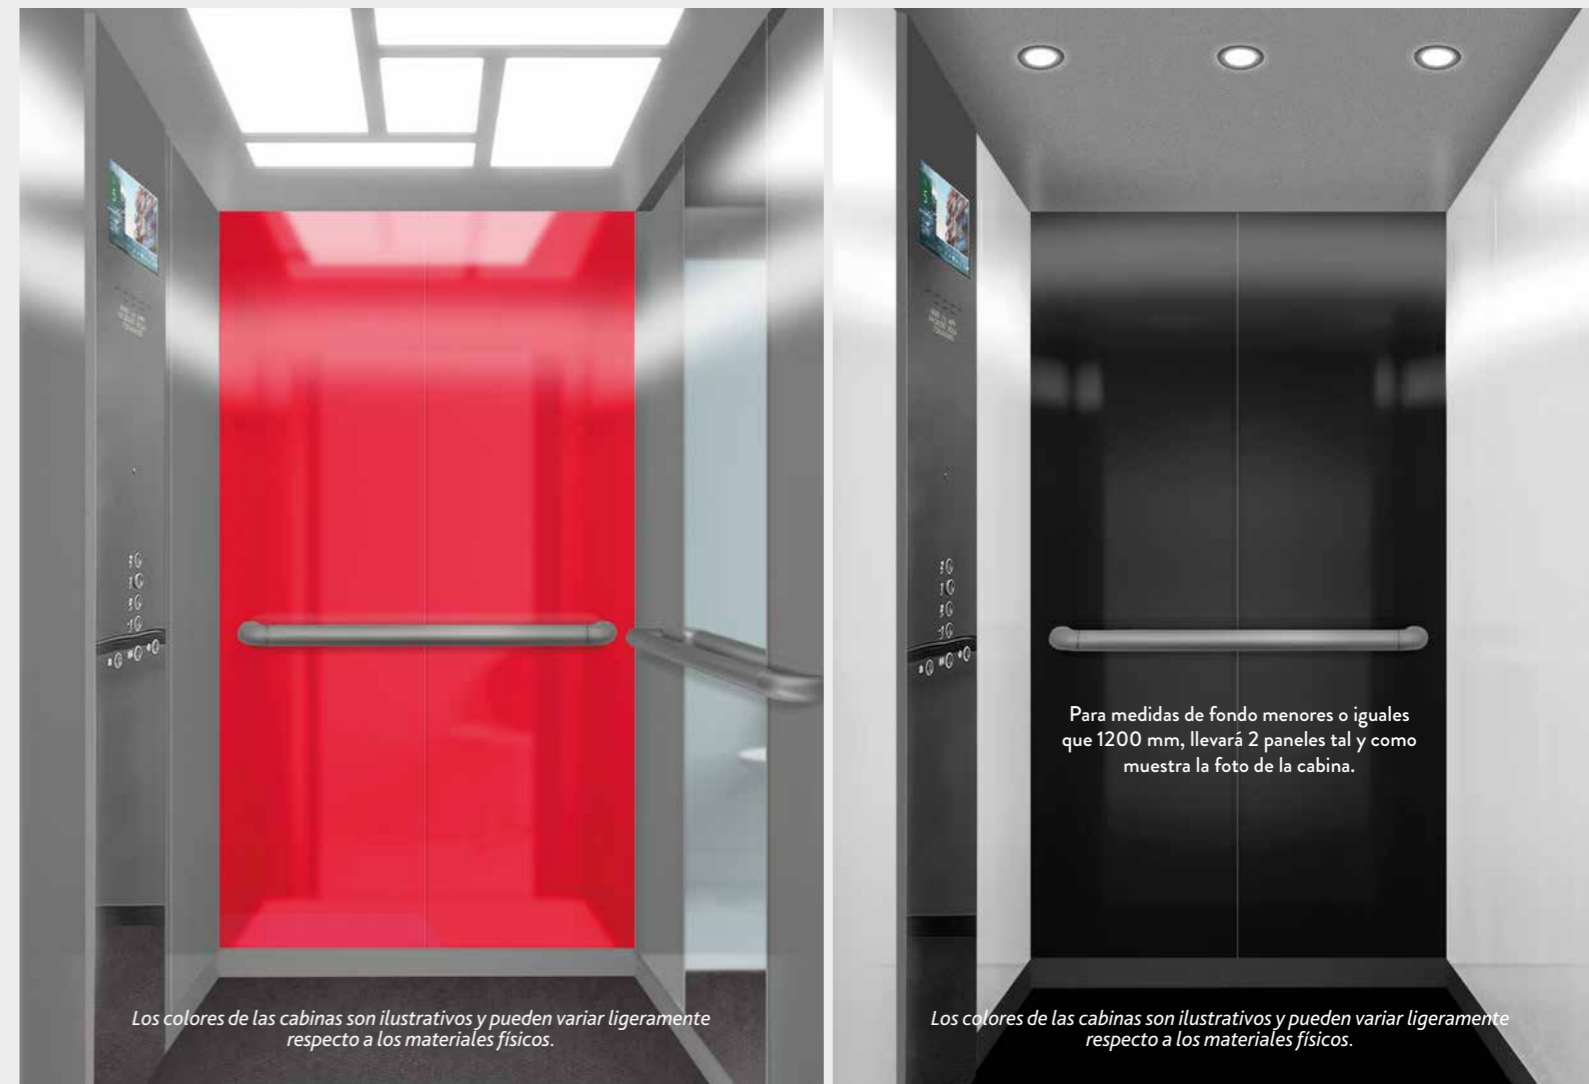

PERTOR

ASCENSORES

TRIVIUM

ESTÉTICA DE CABINA

SOLUCIONES PARA LA
IMAGEN DE SU ASCENSOR

ESTÉTICA DE CABINA

SOLUCIONES PARA LA IMAGEN DE SU ASCENSOR

La estética Trívium está compuesta por materiales cuidadosamente seleccionados que se enmarcan dentro de un diseño elegante y sencillo. Abarcan un amplio rango de colores, texturas y acabados que se adaptan y combinan perfectamente con cualquier estilo decorativo. Por eso son idóneos para edificios, tanto residenciales, como de otros usos: edificios de uso público, hoteles, oficinas,...

SUELOS VINÍLICOS (LÍNEAS ESSENCE SUPERIOR Y PARADISE PRESTIGE)

SUELOS DE GRANITO (SOLO PARA LÍNEA PARADISE PRESTIGE)

PANELES DE CRISTAL

LÍNEA TRIVIUM HASTA 13 PERSONAS

Combinaciones posibles paneles: cabina de un único color o panel del fondo de un color y los 2 laterales de otro. Consultar disponibilidad espejos, pasamanos y rodapiés.

TECHOS

Cuatro diseños de techo disponibles, todos ellos con iluminación por LEDs y acabado en skinplate blanco o acero inoxidable cepillado.

(*) Para cabinas de grandes dimensiones se instalará doble techo (8 spots).