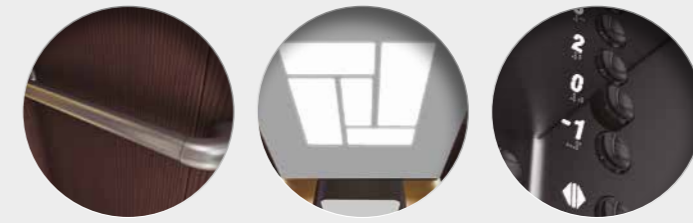

PERTOR

ASCENSORES

TRIVIUM

ESTÉTICA DE CABINA

SOLUCIONES PARA LA
IMAGEN DE SU ASCENSOR

ESTÉTICA DE CABINA

SOLUCIONES PARA LA IMAGEN DE SU ASCENSOR

La estética Trívium está compuesta por materiales cuidadosamente seleccionados que se enmarcan dentro de un diseño elegante y sencillo. Abarcan un amplio rango de colores, texturas y acabados que se adaptan y combinan perfectamente con cualquier estilo decorativo. Por eso son idóneos para edificios, tanto residenciales, como de otros usos: edificios de uso público, hoteles, oficinas,...