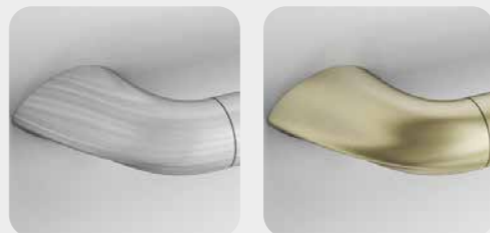

TECHOS

Cuatro diseños de techo disponibles, todos ellos con iluminación por LEDs y acabado en skinplate blanco o acero inoxidable cepillado.

(*) Para cabinas de grandes dimensiones se instalará doble techo (8 spots).

PASAMANOS

Soportes redondeados y sin aristas.

Disponibilidad en: cromo cepillado, cromo brillo, anodizado, dorado cepillado y dorado brillo (**dorados sólo disponibles en Línea Paradise Prestige**).

RODAPIÉS